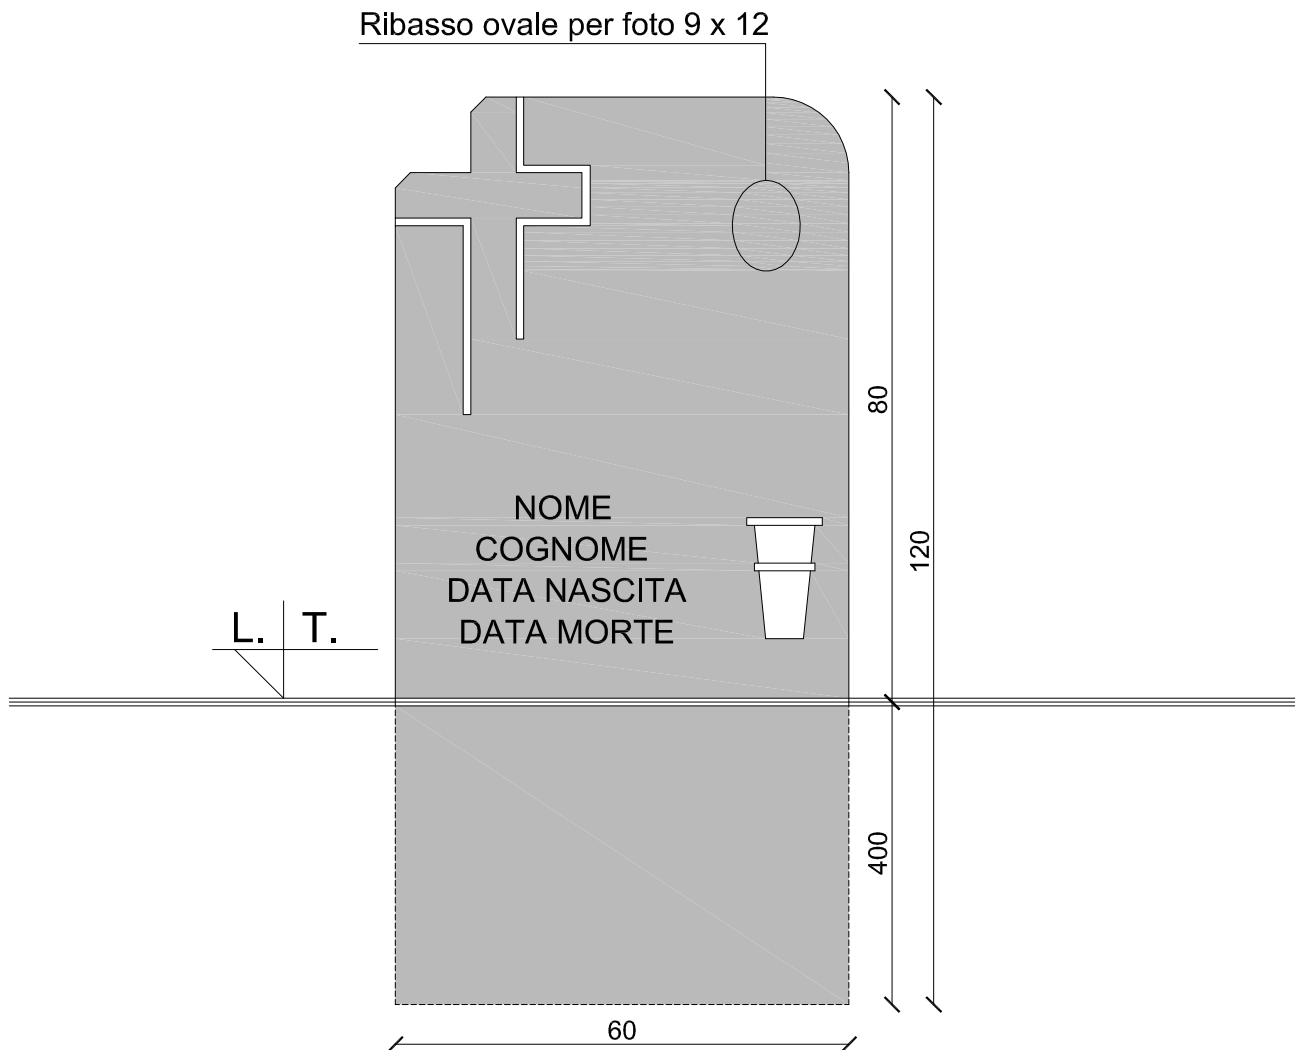

## TIPOLOGIA "A"

**TIPOLOGIA:** Sagoma e dimensioni cippo con fioriera

**MATERIALE:** Pietra di Luserna fiammata

**DIMENSIONE:** 60 X 120 cm. Spessore 6 cm.

**QUANTITA':** N.10 (1° LOTTO)